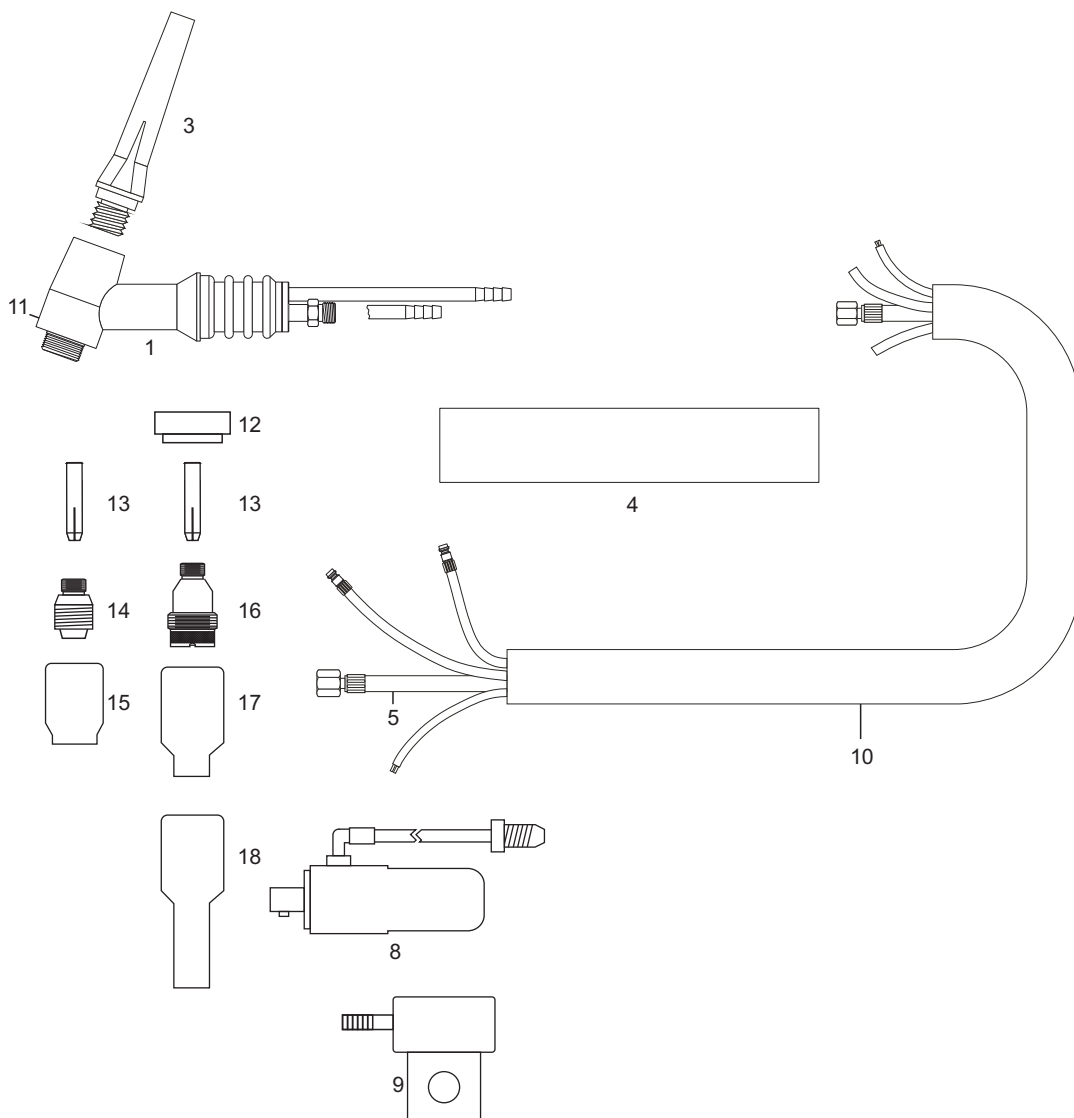

TIG 12

TIG 500AMP - Resfriada à Água

Dados Técnicos

Consumíveis:	Bocais, Pinças, Porta Pinças, e outras partes
Série:	12
Capacidade:	500 AMP
Eletrodos:	1,6mm - 6,4mm (1/16" - 1/4")
Ângulo do Corpo:	60 graus

Código	Descrição
Z00.0667	Tocha TIG 12 3,5M BR
Z00.0985	Tocha TIG 12 3,5M Conector 13MM
Z00.0986	Tocha TIG 12 3,5M Conector 13MM SW4

Nomenclatura: **MS:** Tocha equipada com Micro Switch / **BR:** Tocha com conexão 5/8" / **ER:** Tocha equipada com engate rápido para mangueiras de água / **TG:** Tocha acompanha tungstênio / **CR:** Cabo Reforçado / **CP:** Tocha com capa de raspa / **SW4:** Tocha com Micro Switch palheta / **PAG:** Tocha com Plug água/gás / **GL:** Gás Lens